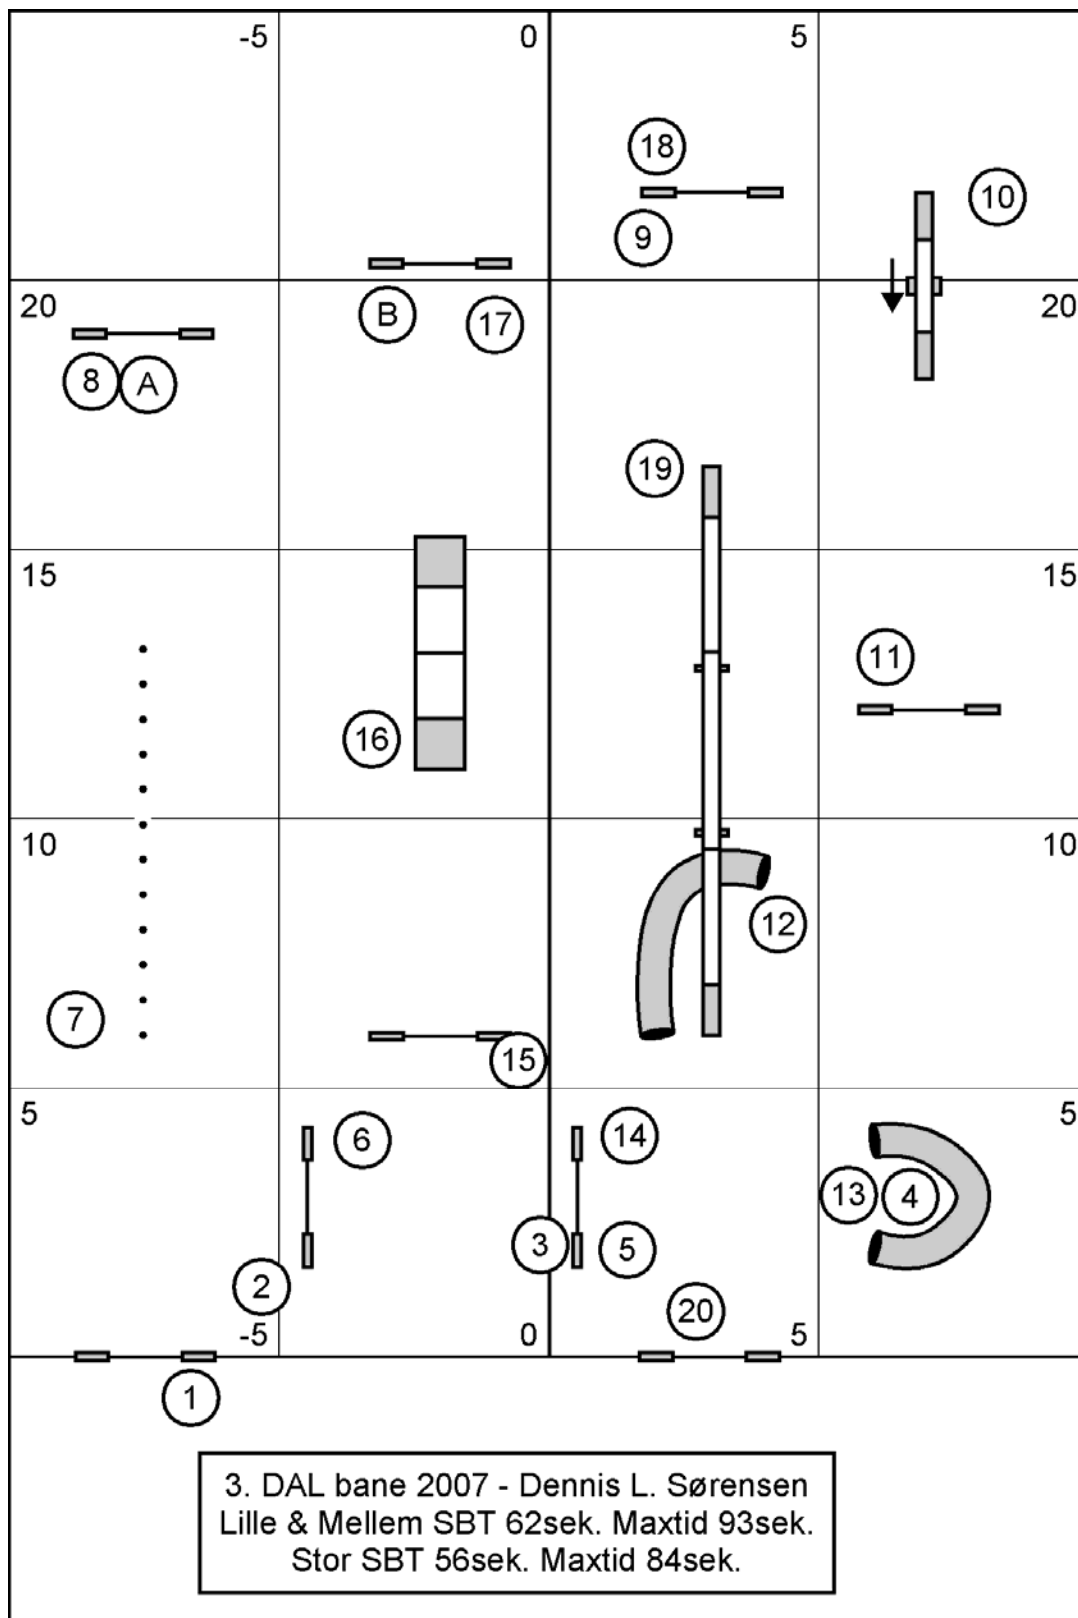

3. DAL bane 2007 - Dennis L. Sørensen  
 Lille & Mellem SBT 62sek. Maxtid 93sek.  
 Stor SBT 56sek. Maxtid 84sek.

### 3. DAL Bane 2007

Bane størrelse 20 m x 25 m

1 A

1 Balance

9 Spring

1 Vippe

1 Slalom

2 Tunnel, 600 cm