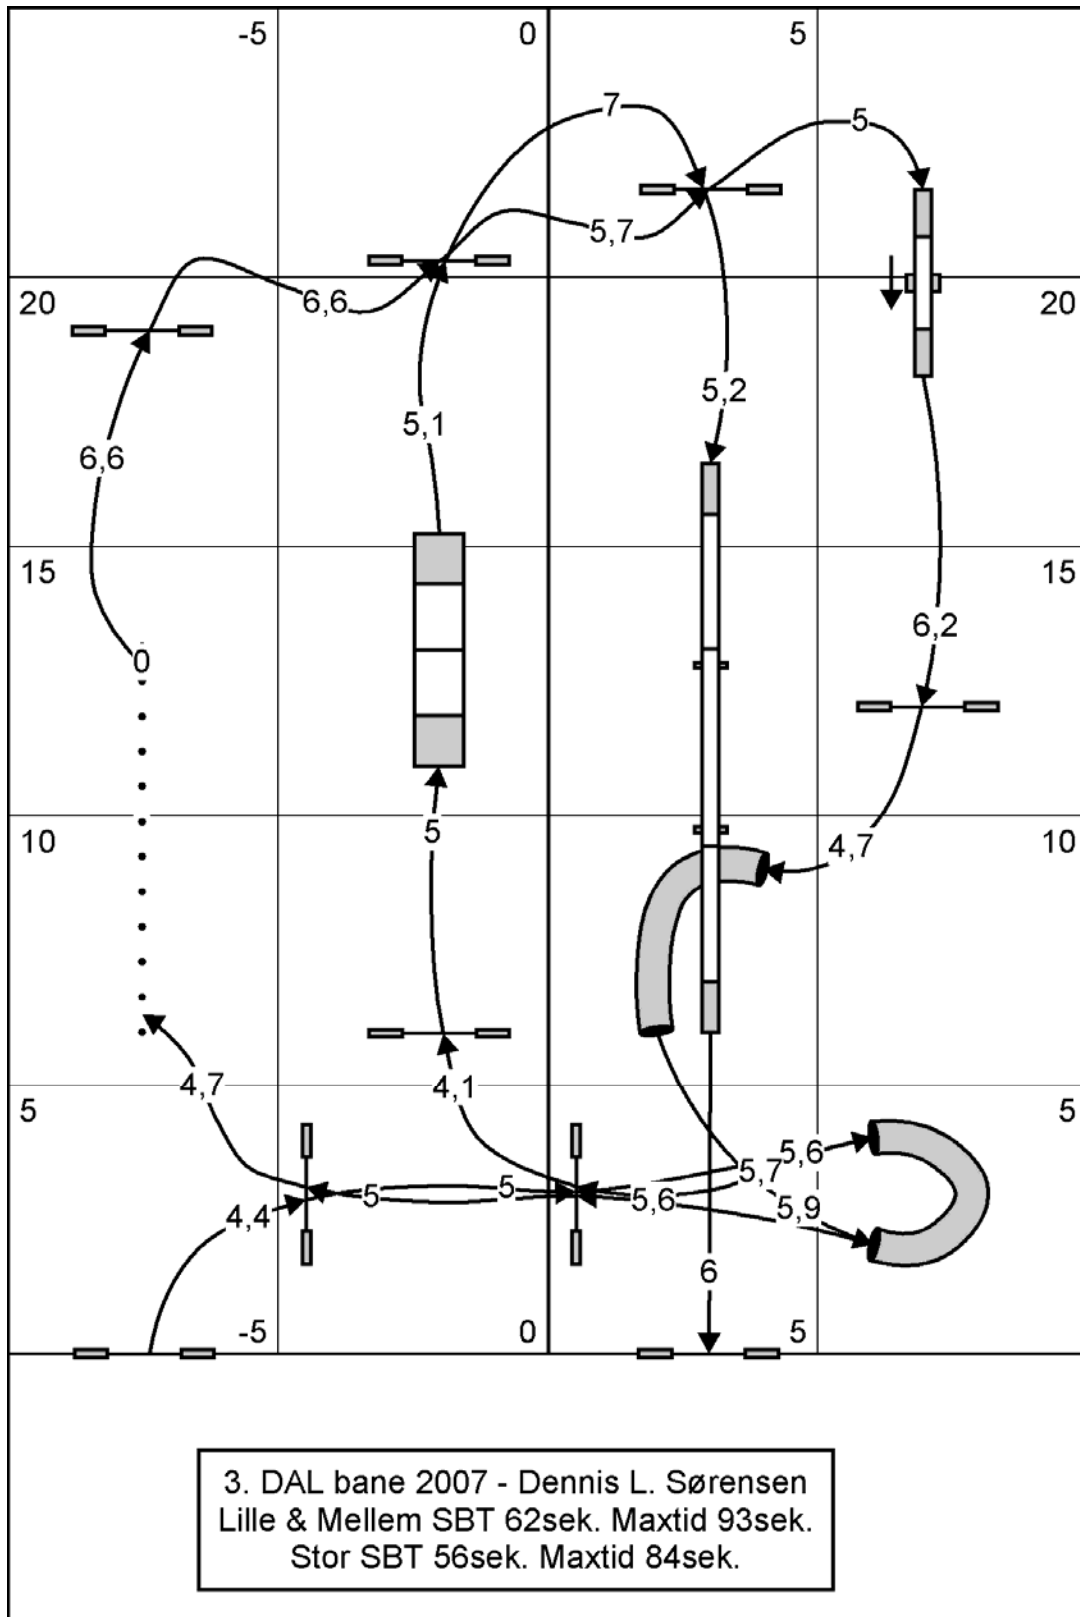

3. DAL bane 2007 - Dennis L. Sørensen  
 Lille & Mellem SBT 62sek. Maxtid 93sek.  
 Stor SBT 56sek. Maxtid 84sek.

### 3. DAL Bane 2007

Bane størrelse 20 m x 25 m

1 A

1 Balance

9 Spring

1 Vippe

1 Slalom

2 Tunnel, 600 cm