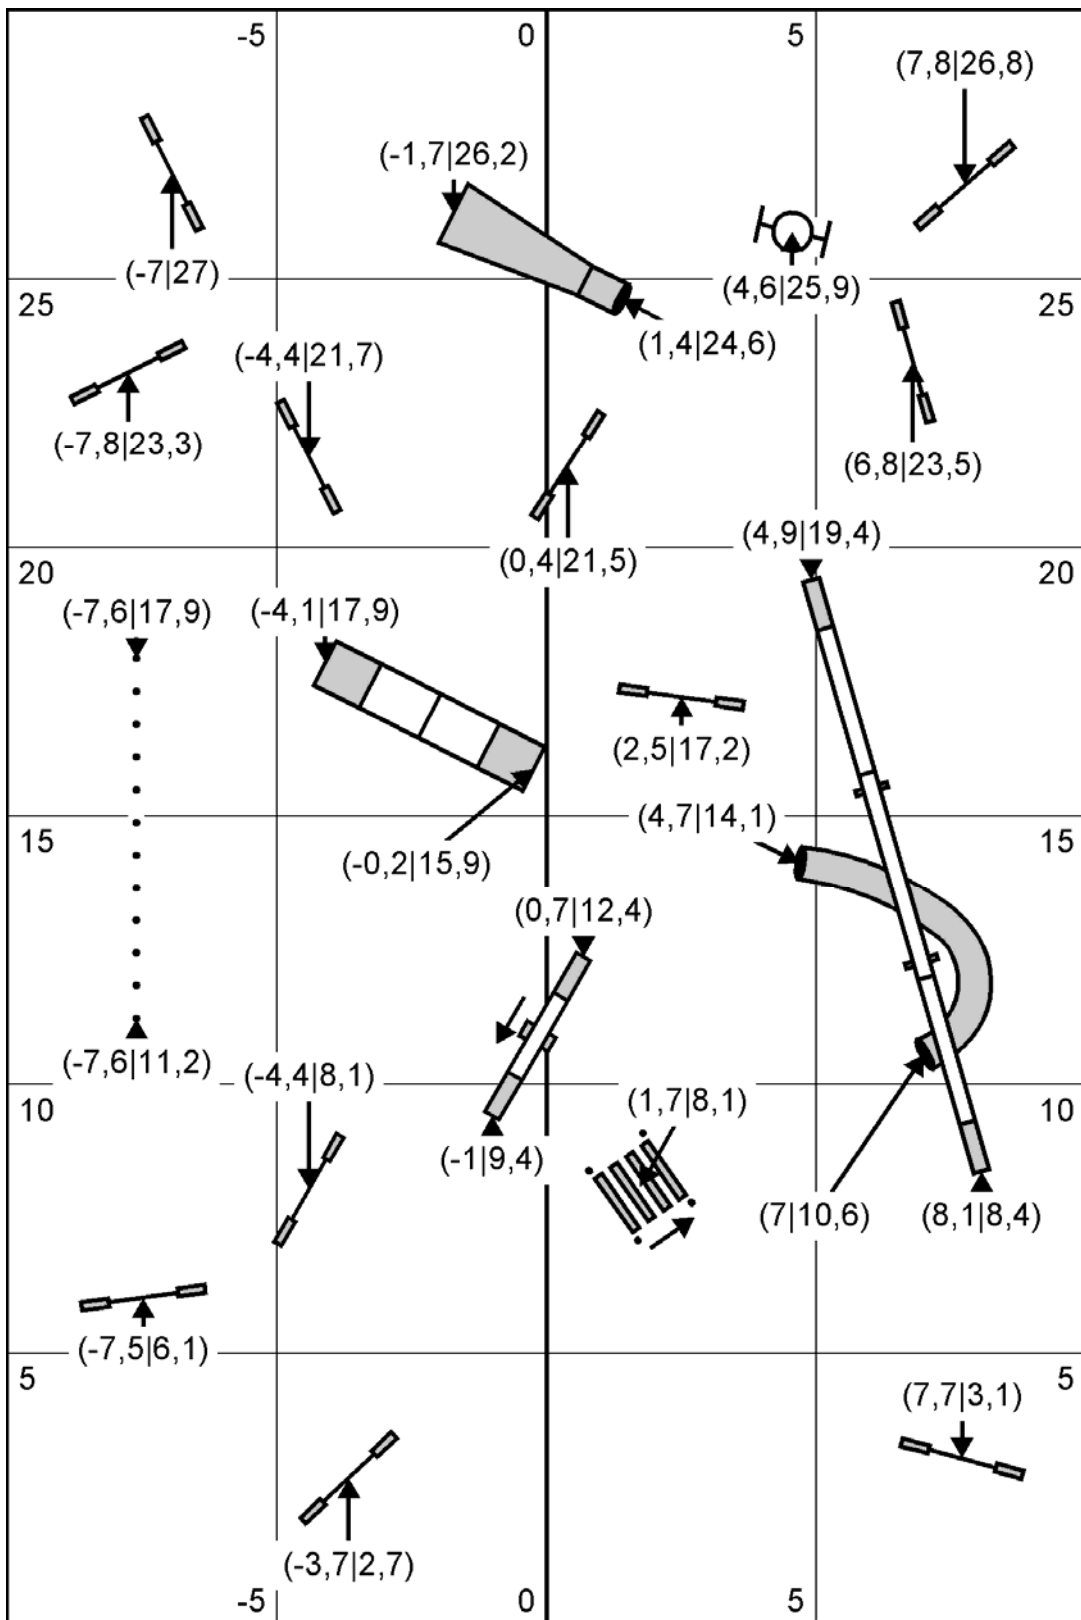

4. DAL bane 2007 - Poul Lerche  
 Lille & Mellem SBT 53sek. Maxtid 80sek.  
 Stor SBT 48sek. Maxtid 73sek.

4. DAL bane 2007 - Poul Lerche  
 Lille & Mellem SBT 53sek. Maxtid 80sek.  
 Stor SBT 48sek. Maxtid 73sek.

4. DAL bane 2007 - Poul Lerche  
 Lille & Mellem SBT 53sek. Maxtid 80sek.  
 Stor SBT 48sek. Maxtid 73sek.

#### 4. DAL Bane 2007.agl

20 m x 30 m

- 1 A, 274 cm del
- 1 Balance, 396 cm del
- 1 Hjul
- 11 Spring
- 1 Vippe
- 1 Længdespring
- 1 Slalom, 12 pinde, 60 cm mellemrum
- 1 Pose tunnel, 351 cm
- 1 Tunnel, 599 cm