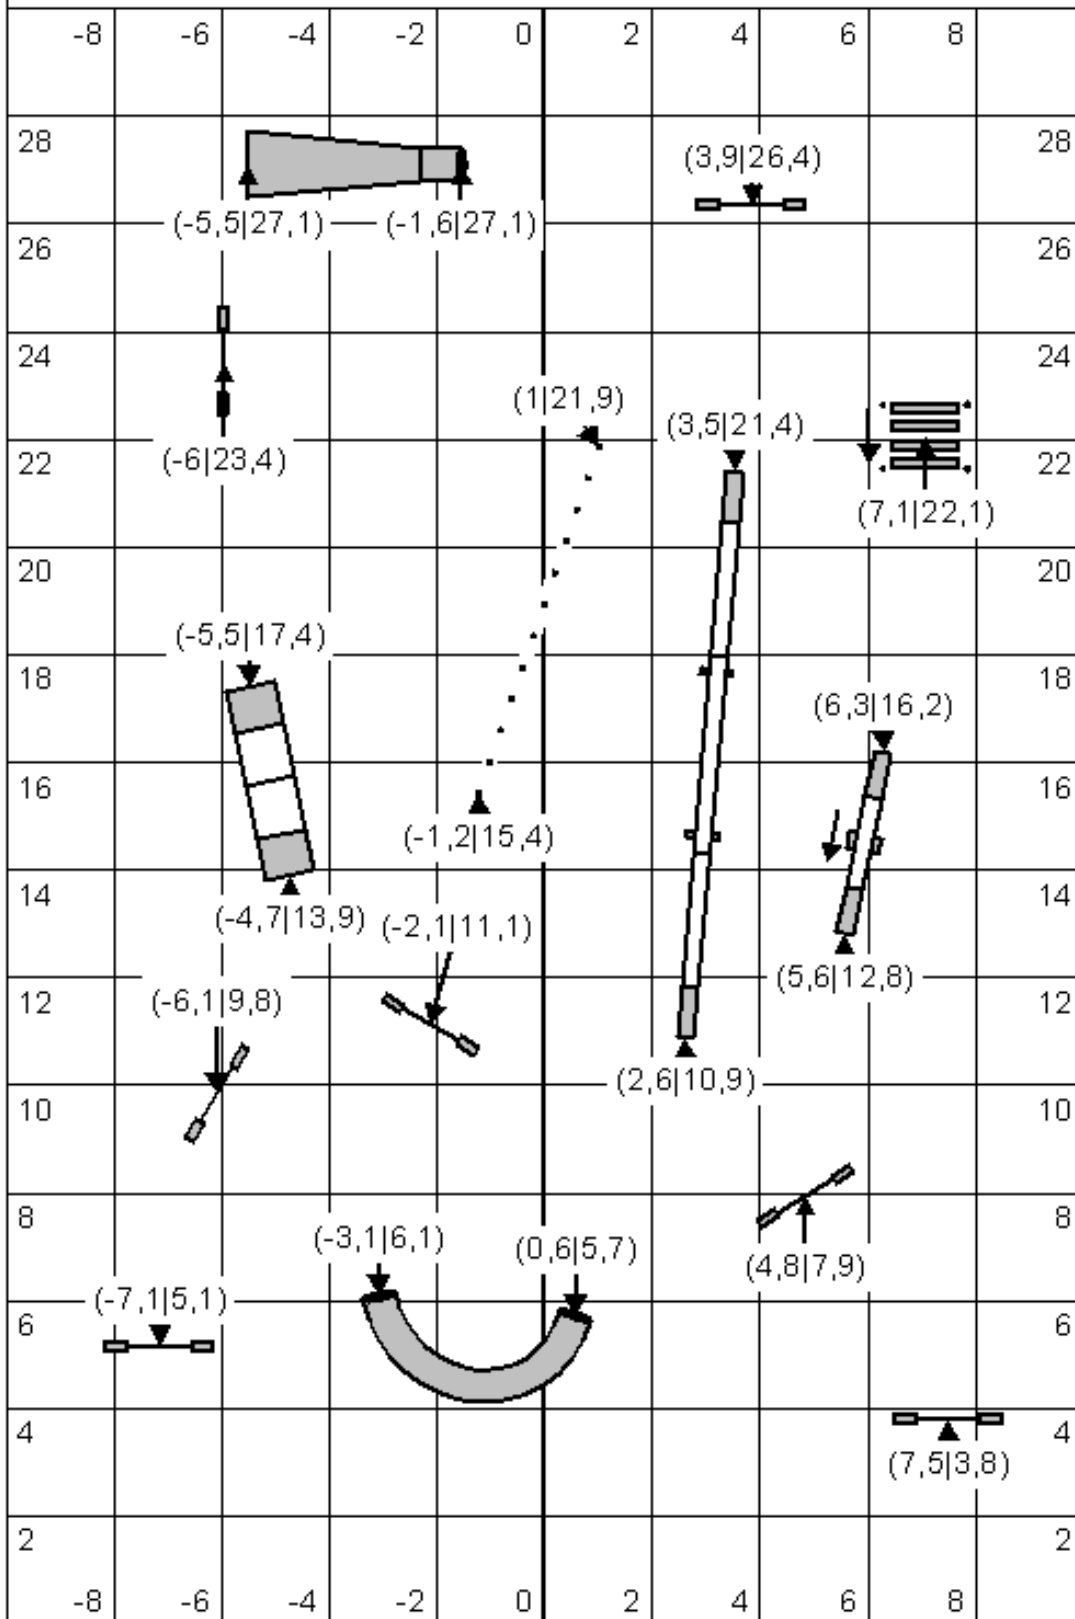

DAL 1 Bana 2013
 155m SCT Small/Medium 62 sek Large 57 sek
 Andreas Silfverberg

DAL 1 Bana 2013
 155m SCT Small/Medium 62 sek Large 57 sek
 Andreas Silfverberg

DAL 1 Bana 2013
 155m SCT Small/Medium 62 sek Large 57 sek
 Andreas Silfverberg

Forhindringer for 1. DAL 2013

20 m x 30 m

1 A

1 Balance

7 Spring

1 Vippe

1 Flyv

1 Slalom

1 Pose

1 Tunnel

14 Totalt