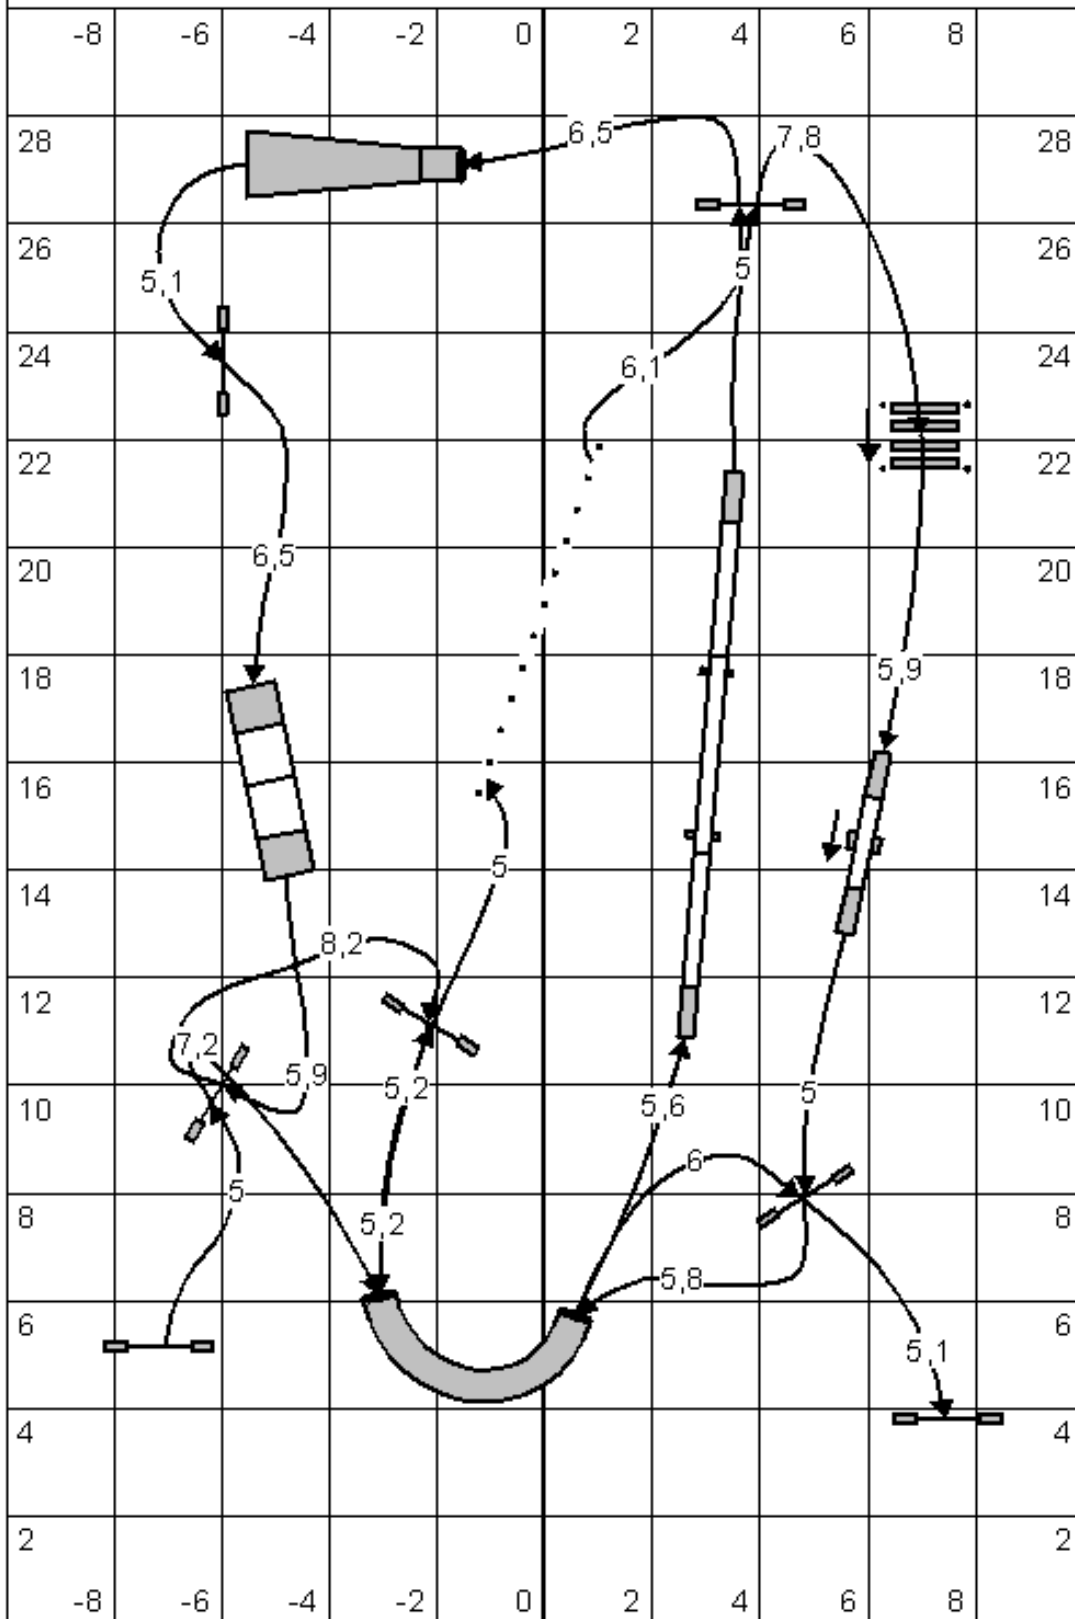

DAL 1 Bana 2013
 155m SCT Small/Medium 62 sek Large 57 sek
 Andreas Silfverberg

DAL 1 Bana 2013
 155m SCT Small/Medium 62 sek Large 57 sek
 Andreas Silfverberg

DAL 1 Bana 2013
 155m SCT Small/Medium 62 sek Large 57 sek
 Andreas Silfverberg

Forhindringer for 1. DAL 2013

20 m x 30 m

1 A

1 Balance

7 Spring

1 Vippe

1 Flyv

1 Slalom

1 Pose

1 Tunnel

14 Totalt